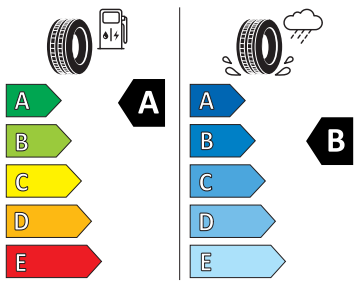

2020/740

- Continental 215/60 R16

Continental 0358149

215/60 R 16 95 V C1