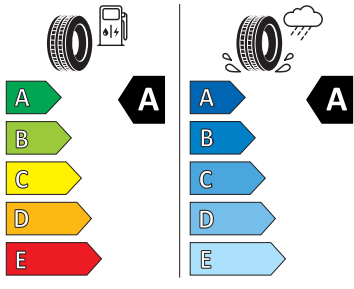

Energetické štítky pneumatik

- Bridgestone 215/60 R16

BRIDGESTONE 13951

215/60 R16 95 V C1