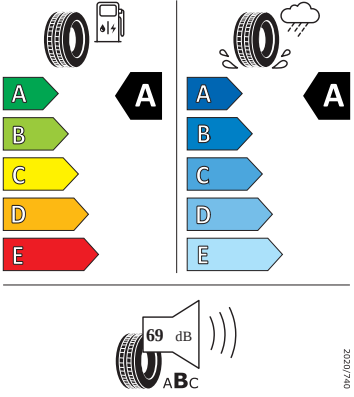

2020/740

- Kumho 185/65 R15

KUMHO ES31

2259623

185/65R15 88 H

C1

2020/740

- Continental 185/65 R15