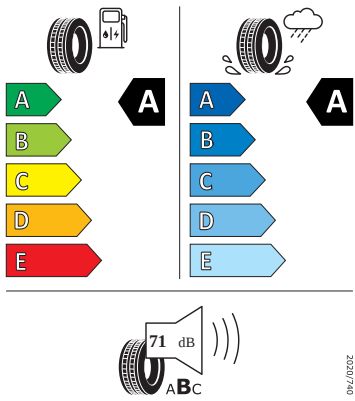

2020/740

- Kumho 205/60 R16

KUMHO PS71

2267663

205/60R16 92 V

C1