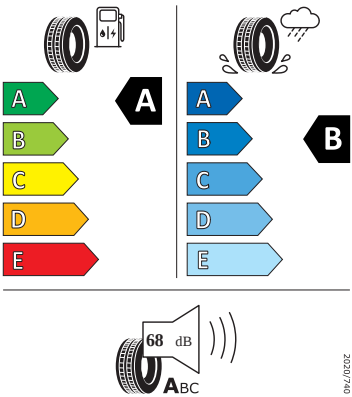

Kola a pneumatiky

- Nepřímá kontrola tlaku v pneumatikách
- Nyota 16" stříbrná
- Pneumatiky 205/60 R16 92H
- Rezervní kolo (neplnohodnotné)
- Krytky šroubů kol

Motor a převodovka

- Systém Start/Stop

Vnitřní vybavení

- Multifunkční kožený volant

Energetické štítky pneumatik

- Bridgestone 205/60 R16

- Michelin 205/60 R16

MICHELIN

941957

205/60R16 92 H

C1