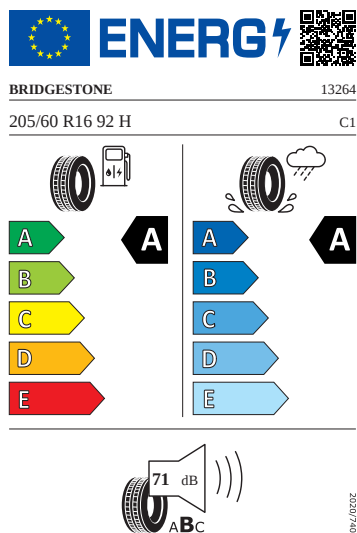

Kola a pneumatiky

- Nepřímá kontrola tlaku v pneumatikách
- Nyota 16" stříbrná
- Pneumatiky 205/60 R16 92H
- Rezervní kolo (neplnohodnotné)
- Krytky šroubů kol

Motor a převodovka

- Systém Start/Stop

Vnitřní vybavení

- Multifunkční kožený volant

Energetické štítky pneumatik

- Bridgestone 205/60 R16

- Michelin 205/60 R16

MICHELIN

941957

205/60R16 92 H

C1