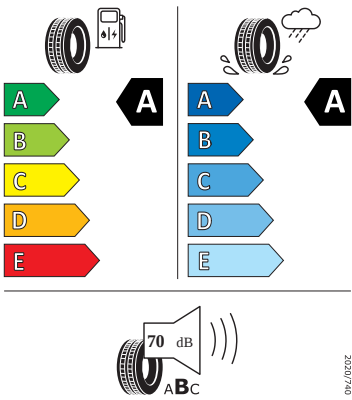

- Continental 185/65 R15

Continental

0358474

185/65 R 15 88 H

C1