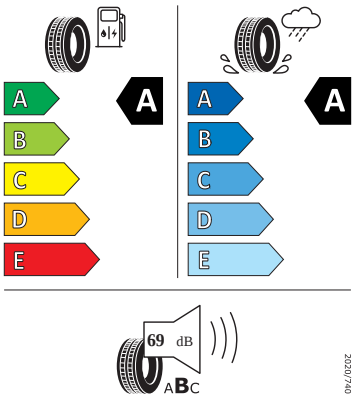

- Kumho 185/65 R15

KUMHO ES31

2259623

185/65R15 88 H

C1