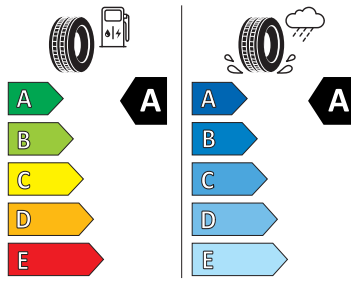

Rezervy/pneumatiky

- Rezervní kolo (neplnohodnotné) s příslušenstvím

Kola

- Mensa Aero 17"
- Kola z lehké slitiny 7J x 17

Ostatní

- Lounge

Interiér

- •
- •
- 12 V zásuvka v zavazadlovém prostoru
- Bez hlavice řídicí páky
- Dveře a boční obložení
- Komfortní sedadla vpředu
- Kožený multifunkční volant, vyhřívaný s Tiptronic
- Nástupní lišty ve výřezech dveří
- Střední loketní opěrka vpředu

Exteriér

- Kryt vnějšího zpětného zrcátka a různé nastavbové díly v barvě vozidla
- Kryty pro kola z lehké slitiny
- Nárazníky v barvě vozidla
- Ozdobné lišty chromované
- Pneumatiky s optimalizací valivého odporu 205/55 R17 91V
- Sada nápisů v základním provedení
- Zadní díl výfuku (standardní)

Energetické štítky pneumatik

- Continental 205.0/55.0 R17

Continental

0358161

205/55 R 17 91 V

C1

2020/740